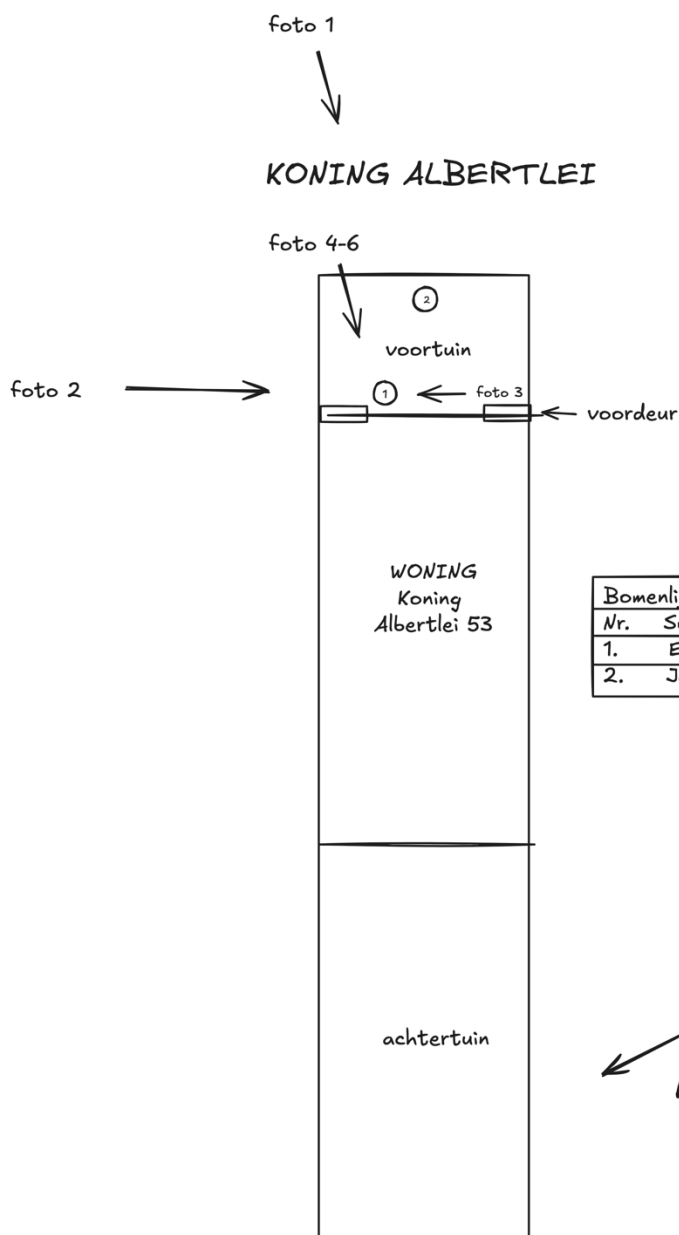

ROOIPLAN

Schaal: ?

Naam aanvrager: Barbara Nys

Adres: Koning Albertlei 53

Rooiplaats: Koning Albertlei 53 voortuin

Handtekening :

Bomenlijst:				
Nr.	Soort	Stamomtrek	Rooien	Motivatie
1.	Esdoorn	40cm	Ja	Schade gevel woning
2.	Japanse Esdoorn	42cm	Nee	